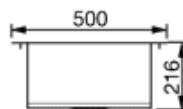

Finns med avrinningsbänk på höger eller vänster sida

VERSIONER

- LQ861DSK - Med extra låg profil

LQ861DFSK

86 CM ENKEL VASK I ROSTFRITT STÅL
MED AVRINNINGSBÄNK
FÖR PLANMONTERING

SMEG SVERIGE AB
Dockplatsen 1
SE 211 19
MALMÖ
Tel: +46 (0) 40 669 54 90