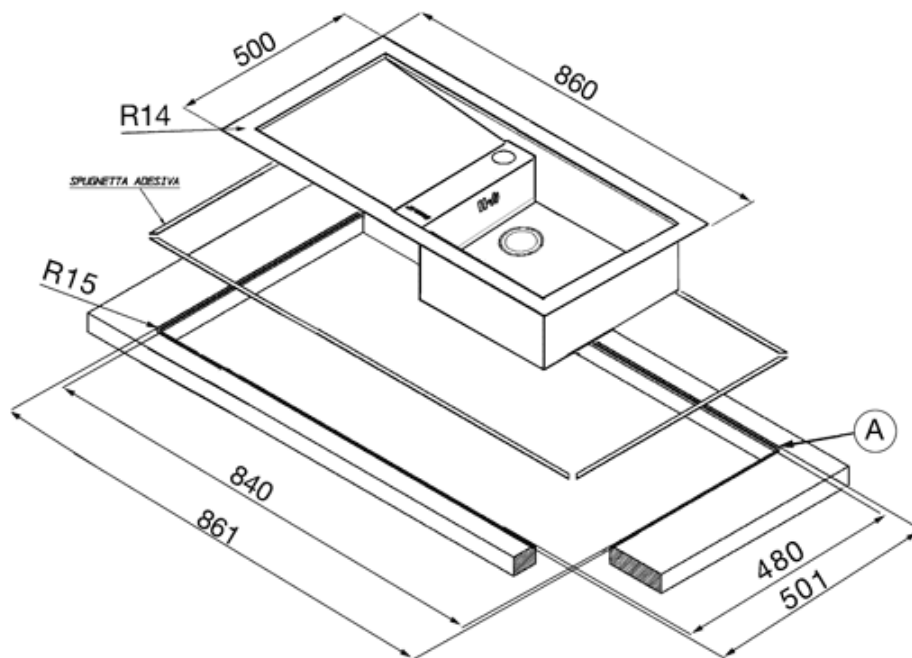

LQ861DFSK

86 CM ENKEL VASK I ROSTFRITT STÅL
MED AVRINNINGSBÄNK
FÖR PLANMONTERING

Vaskens djup: 1 x 210 mm
Mått för vask: 350 x 400 mm
Avrinning: 2 x 3,5 "

STANDARDTILLBEHÖR:
Bräddavlopp, korgventil, packningar, fästklämmor,
vattenlås för diskmaskin

Finns med avrinningsbänk på höger eller vänster sida

VERSIONER

- LQ861DSK - Med extra låg profil

LQ861DFSK

86 CM ENKEL VASK I ROSTFRITT STÅL
MED AVRINNINGSBÄNK
FÖR PLANMONTERING

SMEG SVERIGE AB
Dockplatsen 1
SE 211 19
MALMÖ
Tel: +46 (0) 40 669 54 90