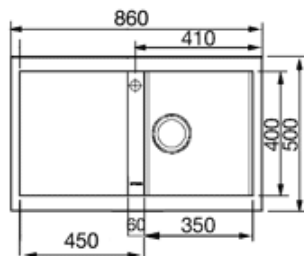

LQ861DFSK

86 CM ENKEL VASK I ROSTFRITT STÅL
MED AVRINNINGSBÄNK
FÖR PLANMONTERING

Vaskens djup: 1 x 210 mm
Mått för vask: 350 x 400 mm
Avrinning: 2 x 3,5 "

STANDARDTILLBEHÖR:
Bräddavlopp, korgventil, packningar, fästklämmor,
vattenlås för diskmaskin

Finns med avrinningsbänk på höger eller vänster sida

VERSIONER

- LQ861DSK - Med extra låg profil

LQ861DFSK

86 CM ENKEL VASK I ROSTFRITT STÅL
MED AVRINNINGSBÄNK
FÖR PLANMONTERING

SMEG SVERIGE AB
Dockplatsen 1
SE 211 19
MALMÖ
Tel: +46 (0) 40 669 54 90