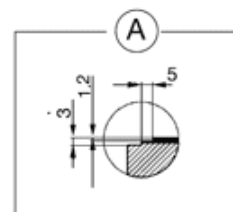

Finns med avrinningsbänk på höger eller vänster sida

VERSIONER

- LQ861DSK - Med extra låg profil

LQ861DFSK

86 CM ENKEL VASK I ROSTFRITT STÅL
MED AVRINNINGSBÄNK
FÖR PLANMONTERING

SMEG SVERIGE AB
Dockplatsen 1
SE 211 19
MALMÖ
Tel: +46 (0) 40 669 54 90